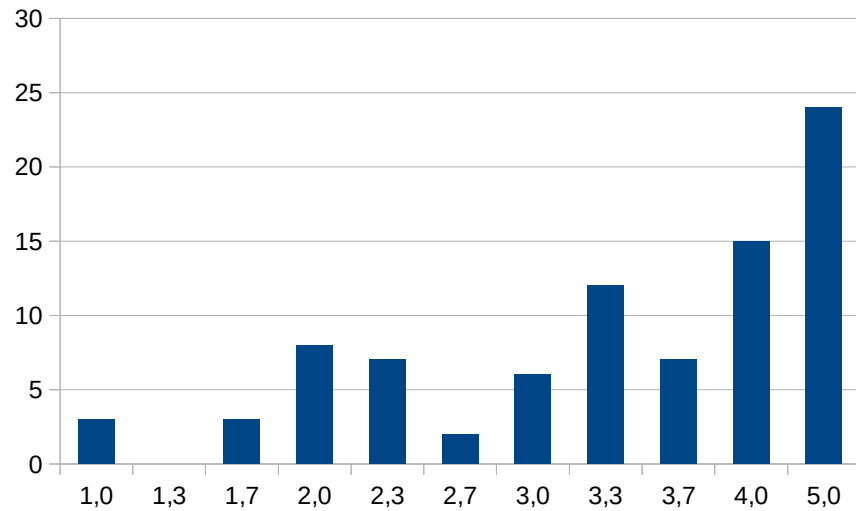

Auswertung

Note	Ab Punkten	Anzahl
1,0	85	3
1,3	80	0
1,7	75	3
2,0	70	8
2,3	65	7
2,7	60	2
3,0	55	6
3,3	50	12
3,7	45	7
4,0	40	15
5,0	0	24
		87

Notenstufe	Anzahl
1 1,0 - 1,5	3
2 1,6 - 2,5	18
3 2,6 - 3,5	20
4 3,6 - 4,0	22
5 5,0	24

Bestehensquote:	72%
Durchfallquote:	28%
Durchschnittsnote alle:	3,6
Durchschnittsnote bestanden:	3,0
Median alle:	3,7
Median bestanden:	3,3

Aufgabe	Durchschnitt	Median
1 DTM	8,4	9
2 Analyse	7,1	7
3 Berechenbarkeit	6,3	7
4 Breiter Kopf	4,4	4
5 NL	5,5	5
6 Entscheidbar	3,2	1
7 NP	5,1	4
8 Quiz	4,6	4
9 Shuffle	1,3	0
10 Useful	3,0	2
Total	48,9	49

Noten