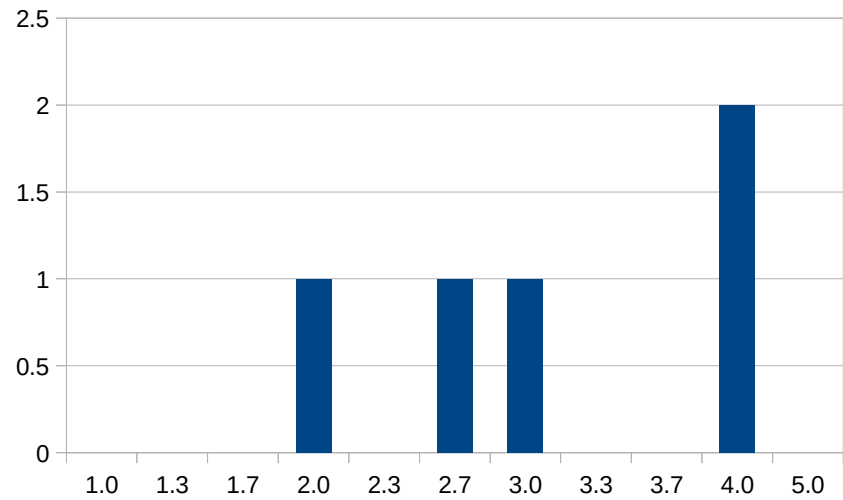

Auswertung

Note	Ab Punkten	Anzahl
1.0	85	0
1.3	80	0
1.7	75	0
2.0	70	1
2.3	65	0
2.7	60	1
3.0	55	1
3.3	50	0
3.7	45	0
4.0	38	2
5.0	0	0
		5

Notenstufe	Anzahl
1 1,0 - 1,5	0
2 1,6 - 2,5	1
3 2,6 - 3,5	2
4 3,6 - 4,0	2
5 5.0	0

Bestehensquote:	100%
Durchfallquote:	0%
Durchschnittsnote alle:	3.1
Durchschnittsnote bestanden:	3.1
Median alle:	3.0
Median bestanden:	3.0

Aufgabe	Durchschnitt	Median
1 DTM	7.8	9
2 TM-Analyse	8.0	8
3 Berechenbarkeit	6.6	6
4 TM-Trafo	5.4	7
5 NL	7.6	8
6 Entscheidbarkeit	3.2	2
7 NP	7.4	8
8 Quiz	2.8	4
9 Komposition	2.4	0
10 Sim. Reach	1.8	2
Total	53.0	57

Noten

Notenstufen